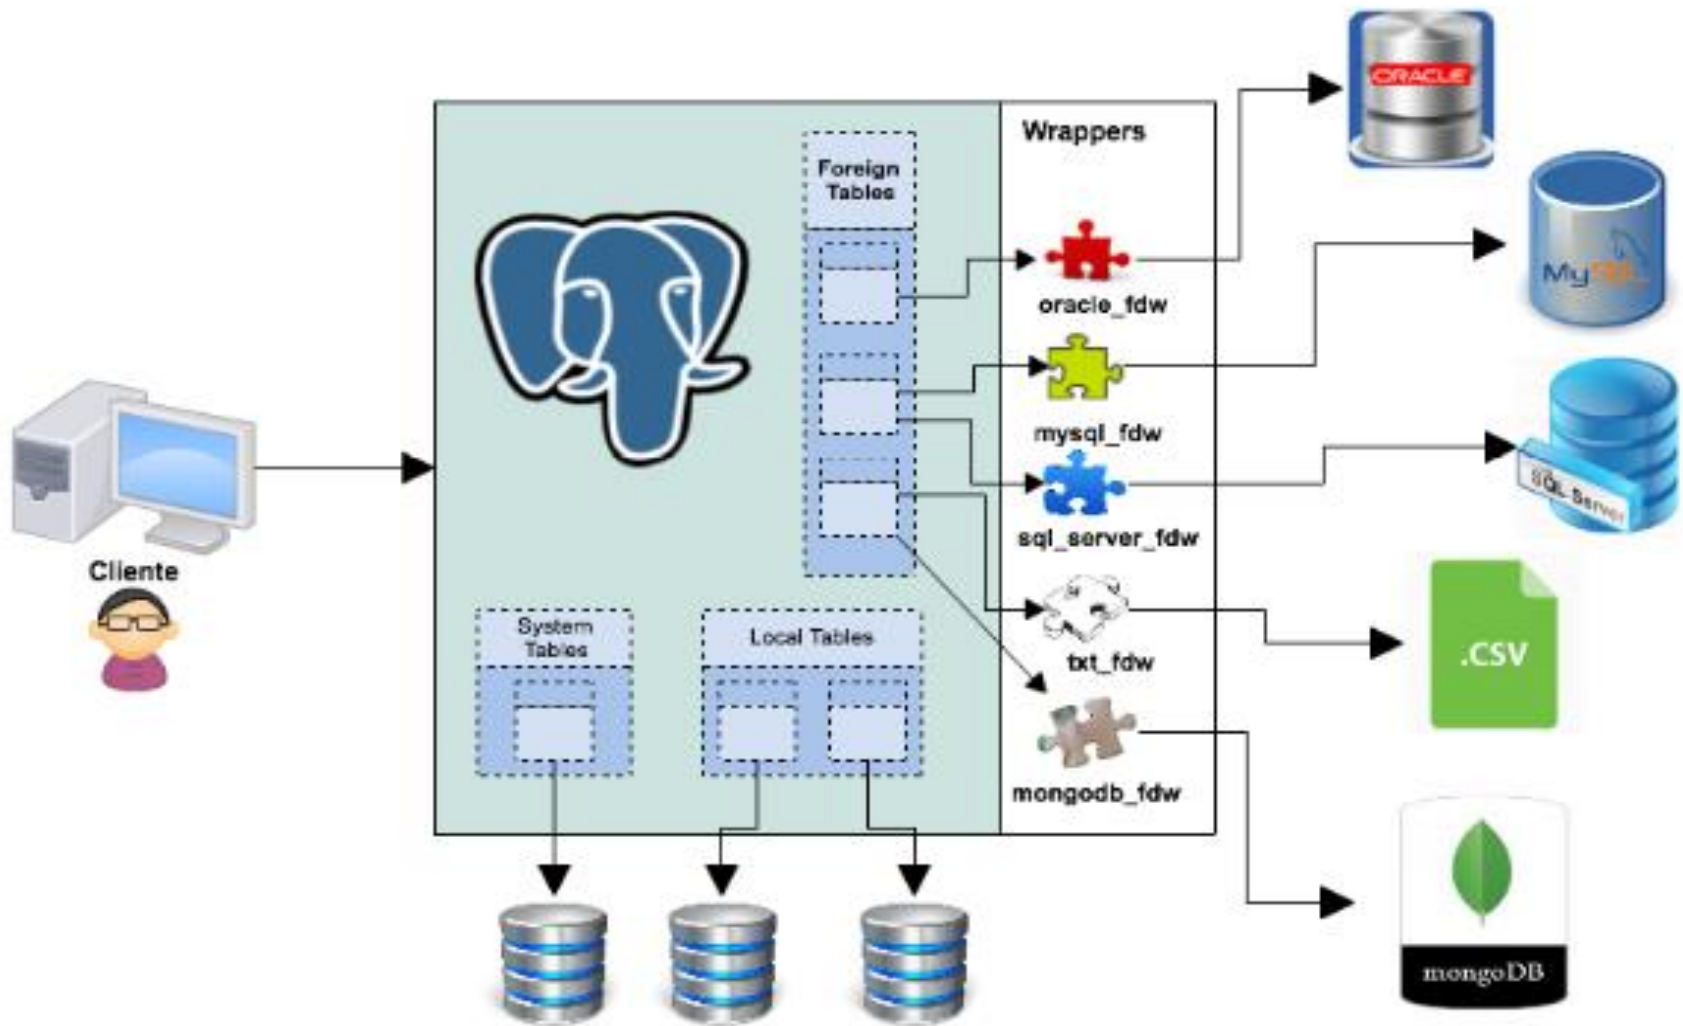

<https://medium.com/@alanegod>

alanegod@gmail.com

AGENDA

FDW O QUE É?

Foreign Data Wrapper é um recurso que permite manipular tabelas externas em um banco de dados PostgreSQL, são proxies para alguma outra fonte de dados. Quando você faz uma consulta em uma tabela estrangeira, o FDW consulta a fonte de dados externa e retorna os resultados como se estivessem vindo de uma tabela em seu banco de dados.