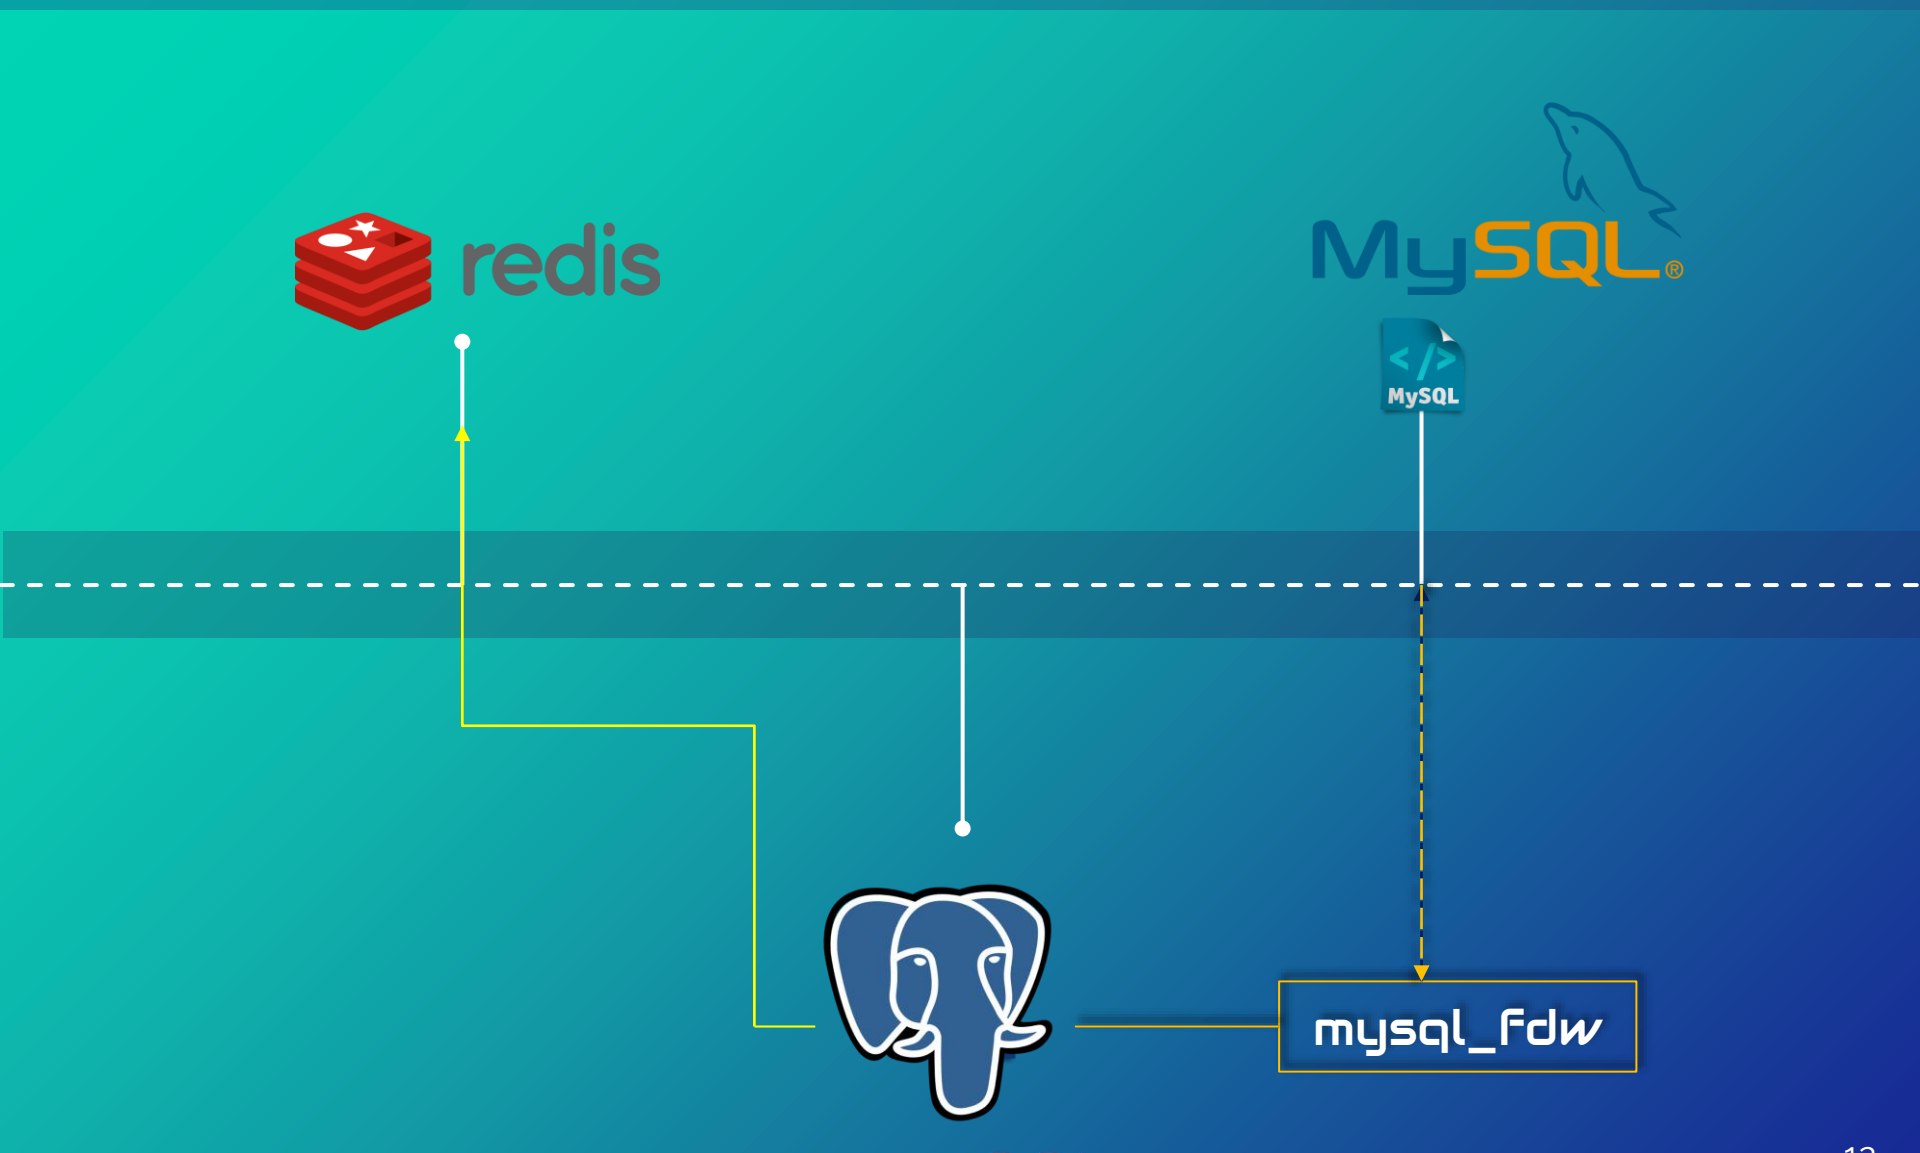

<https://medium.com/@alanegod>

alanegod@gmail.com

AGENDA

FDW O QUE É?

Foreign Data Wrapper é um recurso que permite manipular tabelas externas em um banco de dados PostgreSQL, são proxies para alguma outra fonte de dados. Quando você faz uma consulta em uma tabela estrangeira, o FDW consulta a fonte de dados externa e retorna os resultados como se estivessem vindo de uma tabela em seu banco de dados.

E o dblink?

FDW VS DBLINK

-	FDW	dblink
EXTENSÃO		
TABELA		
CHAMADA DIRETA		
CHAMADA NA CONSULTA		
SEGURANÇA		

FDW

REVISANDO!

É UMA EXTENSÃO

MODULAR

**SUPOORTE A
VÁRIOS
RECURSOS**